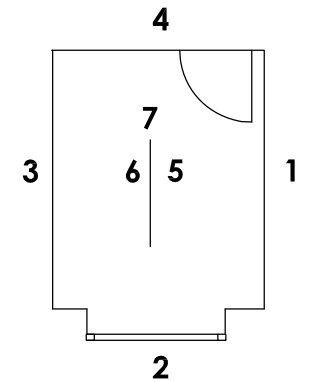

Ausführungsplanung

Gleditschstraße 32
10781 Berlin

Bauherr

GbR Gleditschstr. 32

Architekt

Dipl.- Ing. Holger Schweitzer
Gleditschstraße 32
10781 Berlin
Tel 030 - 782 66 15
Fax 030 - 784 55 45
e-mail h.schweitzer@t-online.de
www.holgerschweitzer.de

x. Obergeschoss Whg x Bad x.6.4

Maßstab 1:20 Datum 15.02.2012
Index Inhalt Datum
d Ausstattung 01.02.2013
Alle Maße sind am Bau zu prüfen!

.....
Bauherr

.....
Architekt